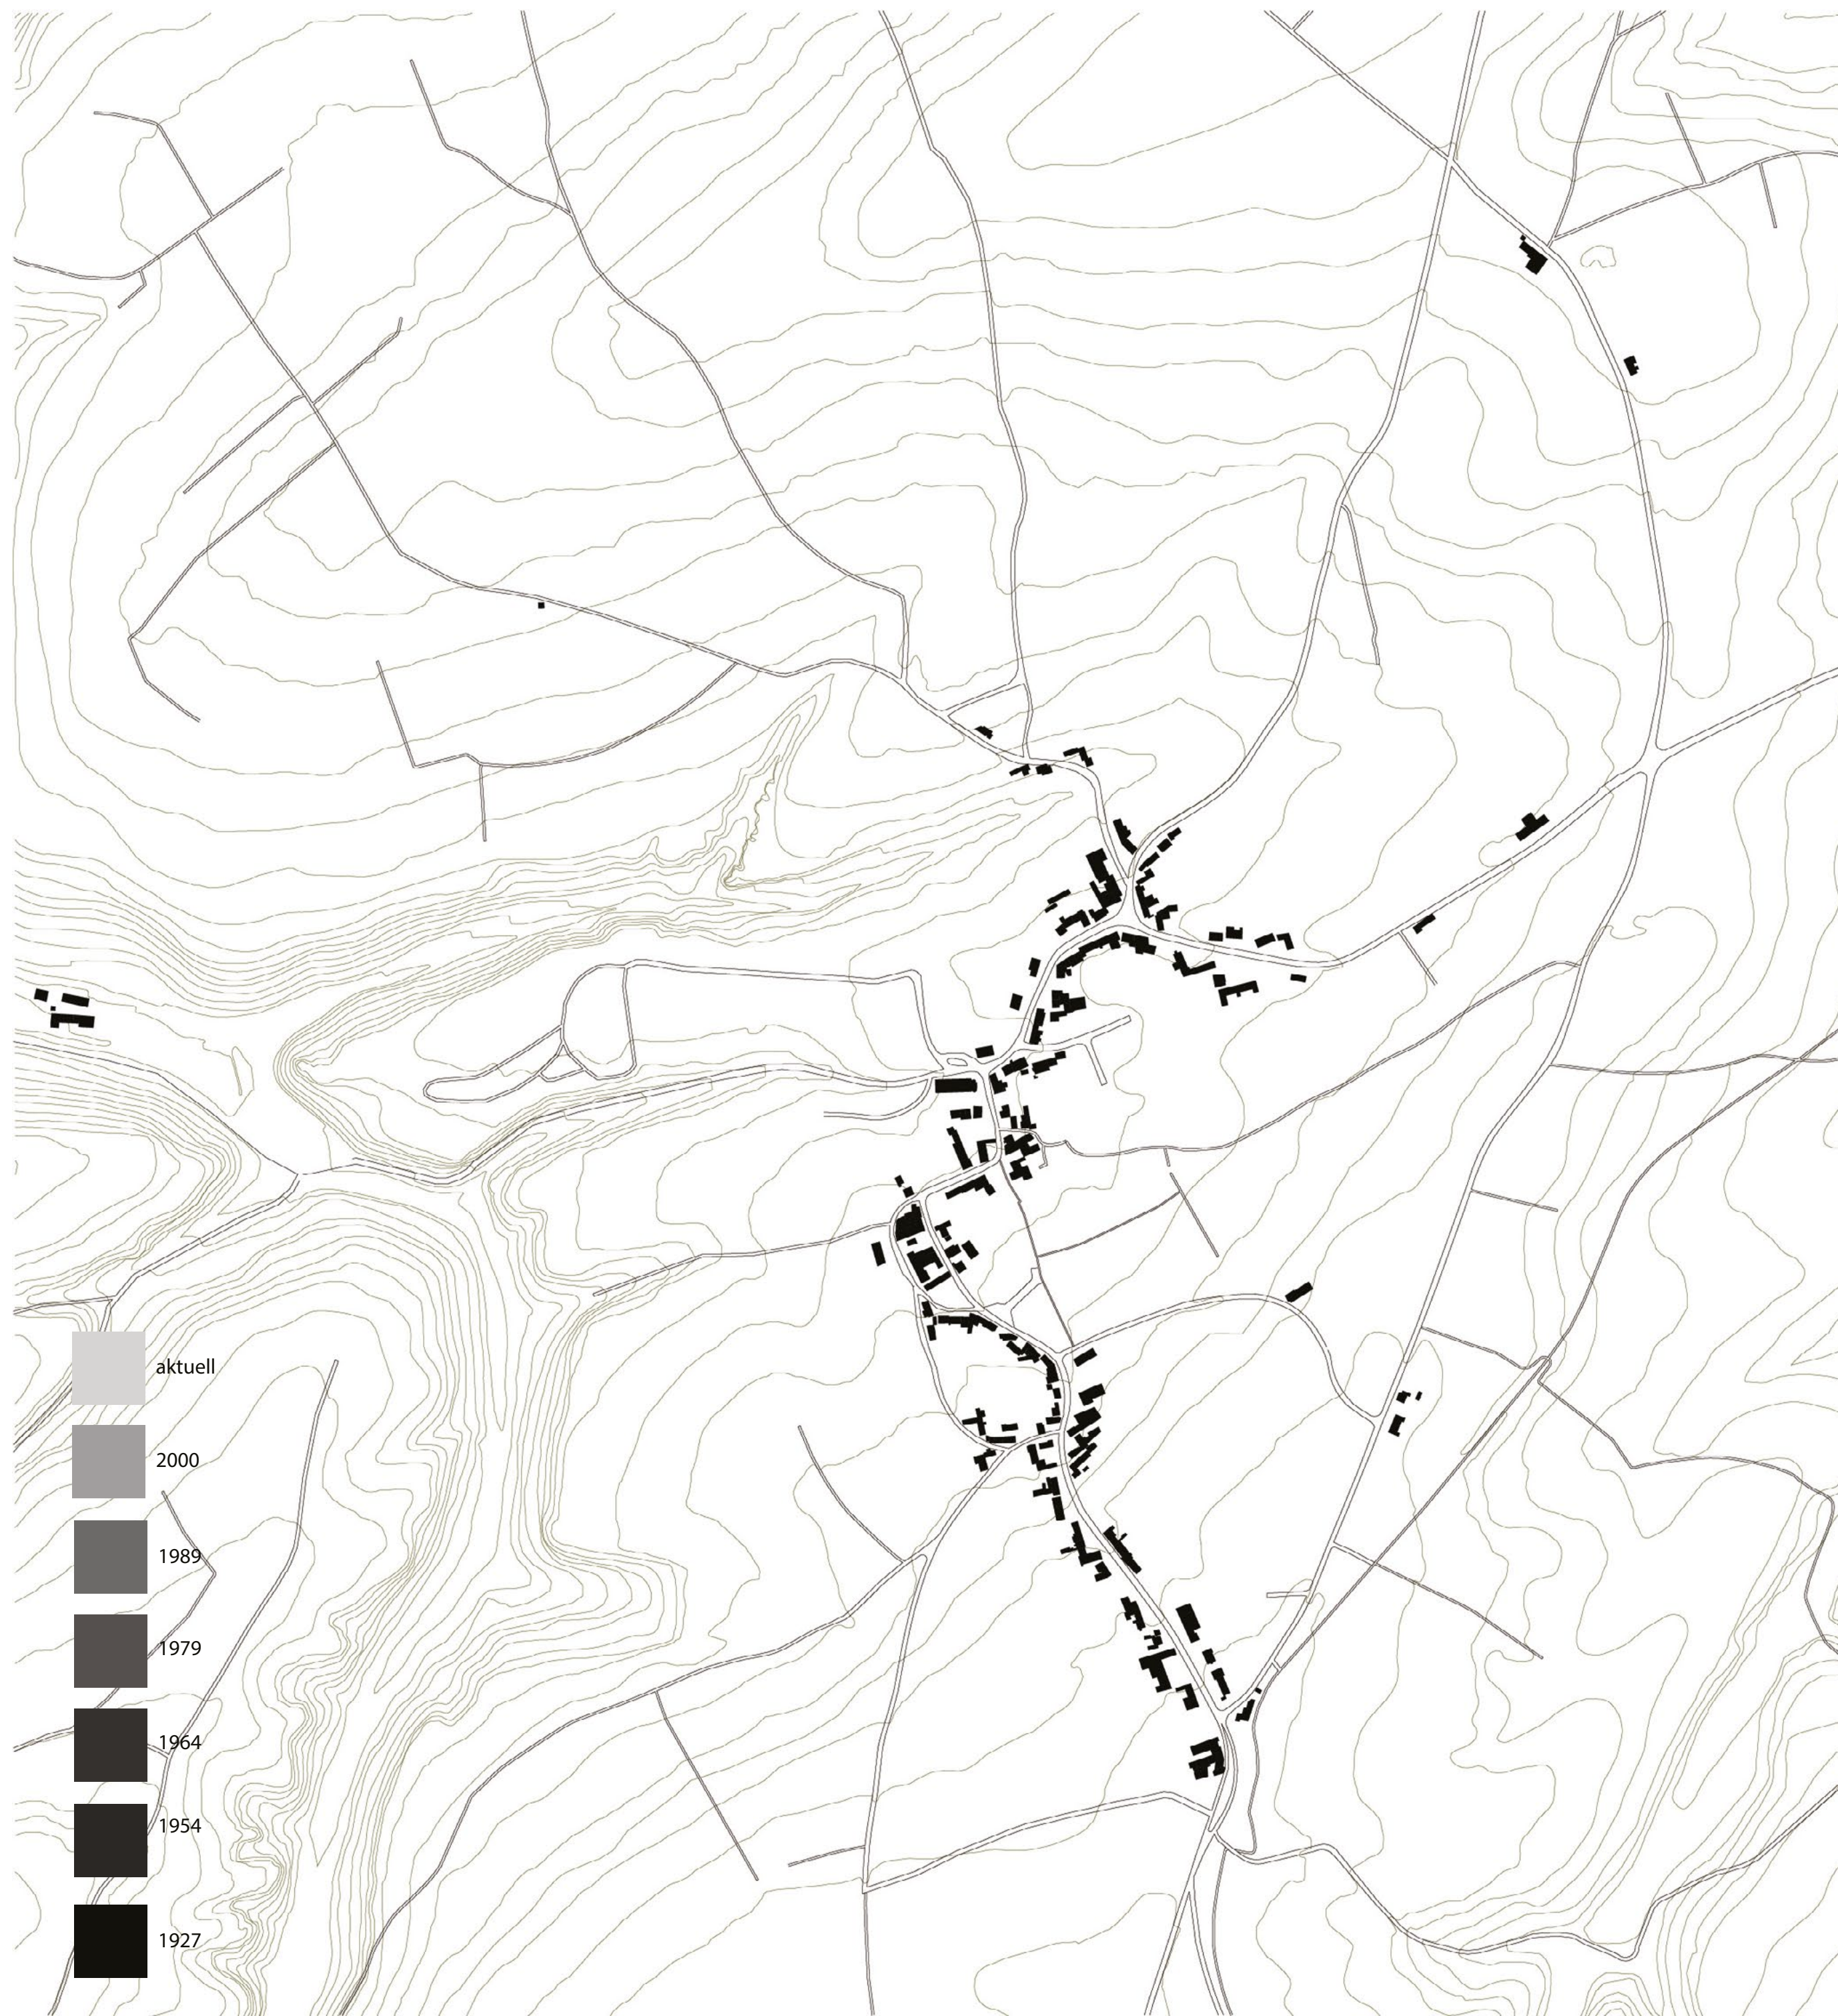

# **Dorf neu denken**

Wolf Ruediger Marunde

Marc Chagall  
1911

**Health-Village**

**Bio Oase**

**Energiedorf**

**Kreativer Hub**

**Einsteigerkommune**

**Downshifting Dorf**

**REGEN SYSTEM**

James Ehrlich/  
Effekt

- aktuell
- 2000
- 1989
- 1979
- 1964
- 1954
- 1927

- aktuell
- 2000
- 1989
- 1979
- 1964
- 1954
- 1927

Consdorf/Luxemburg