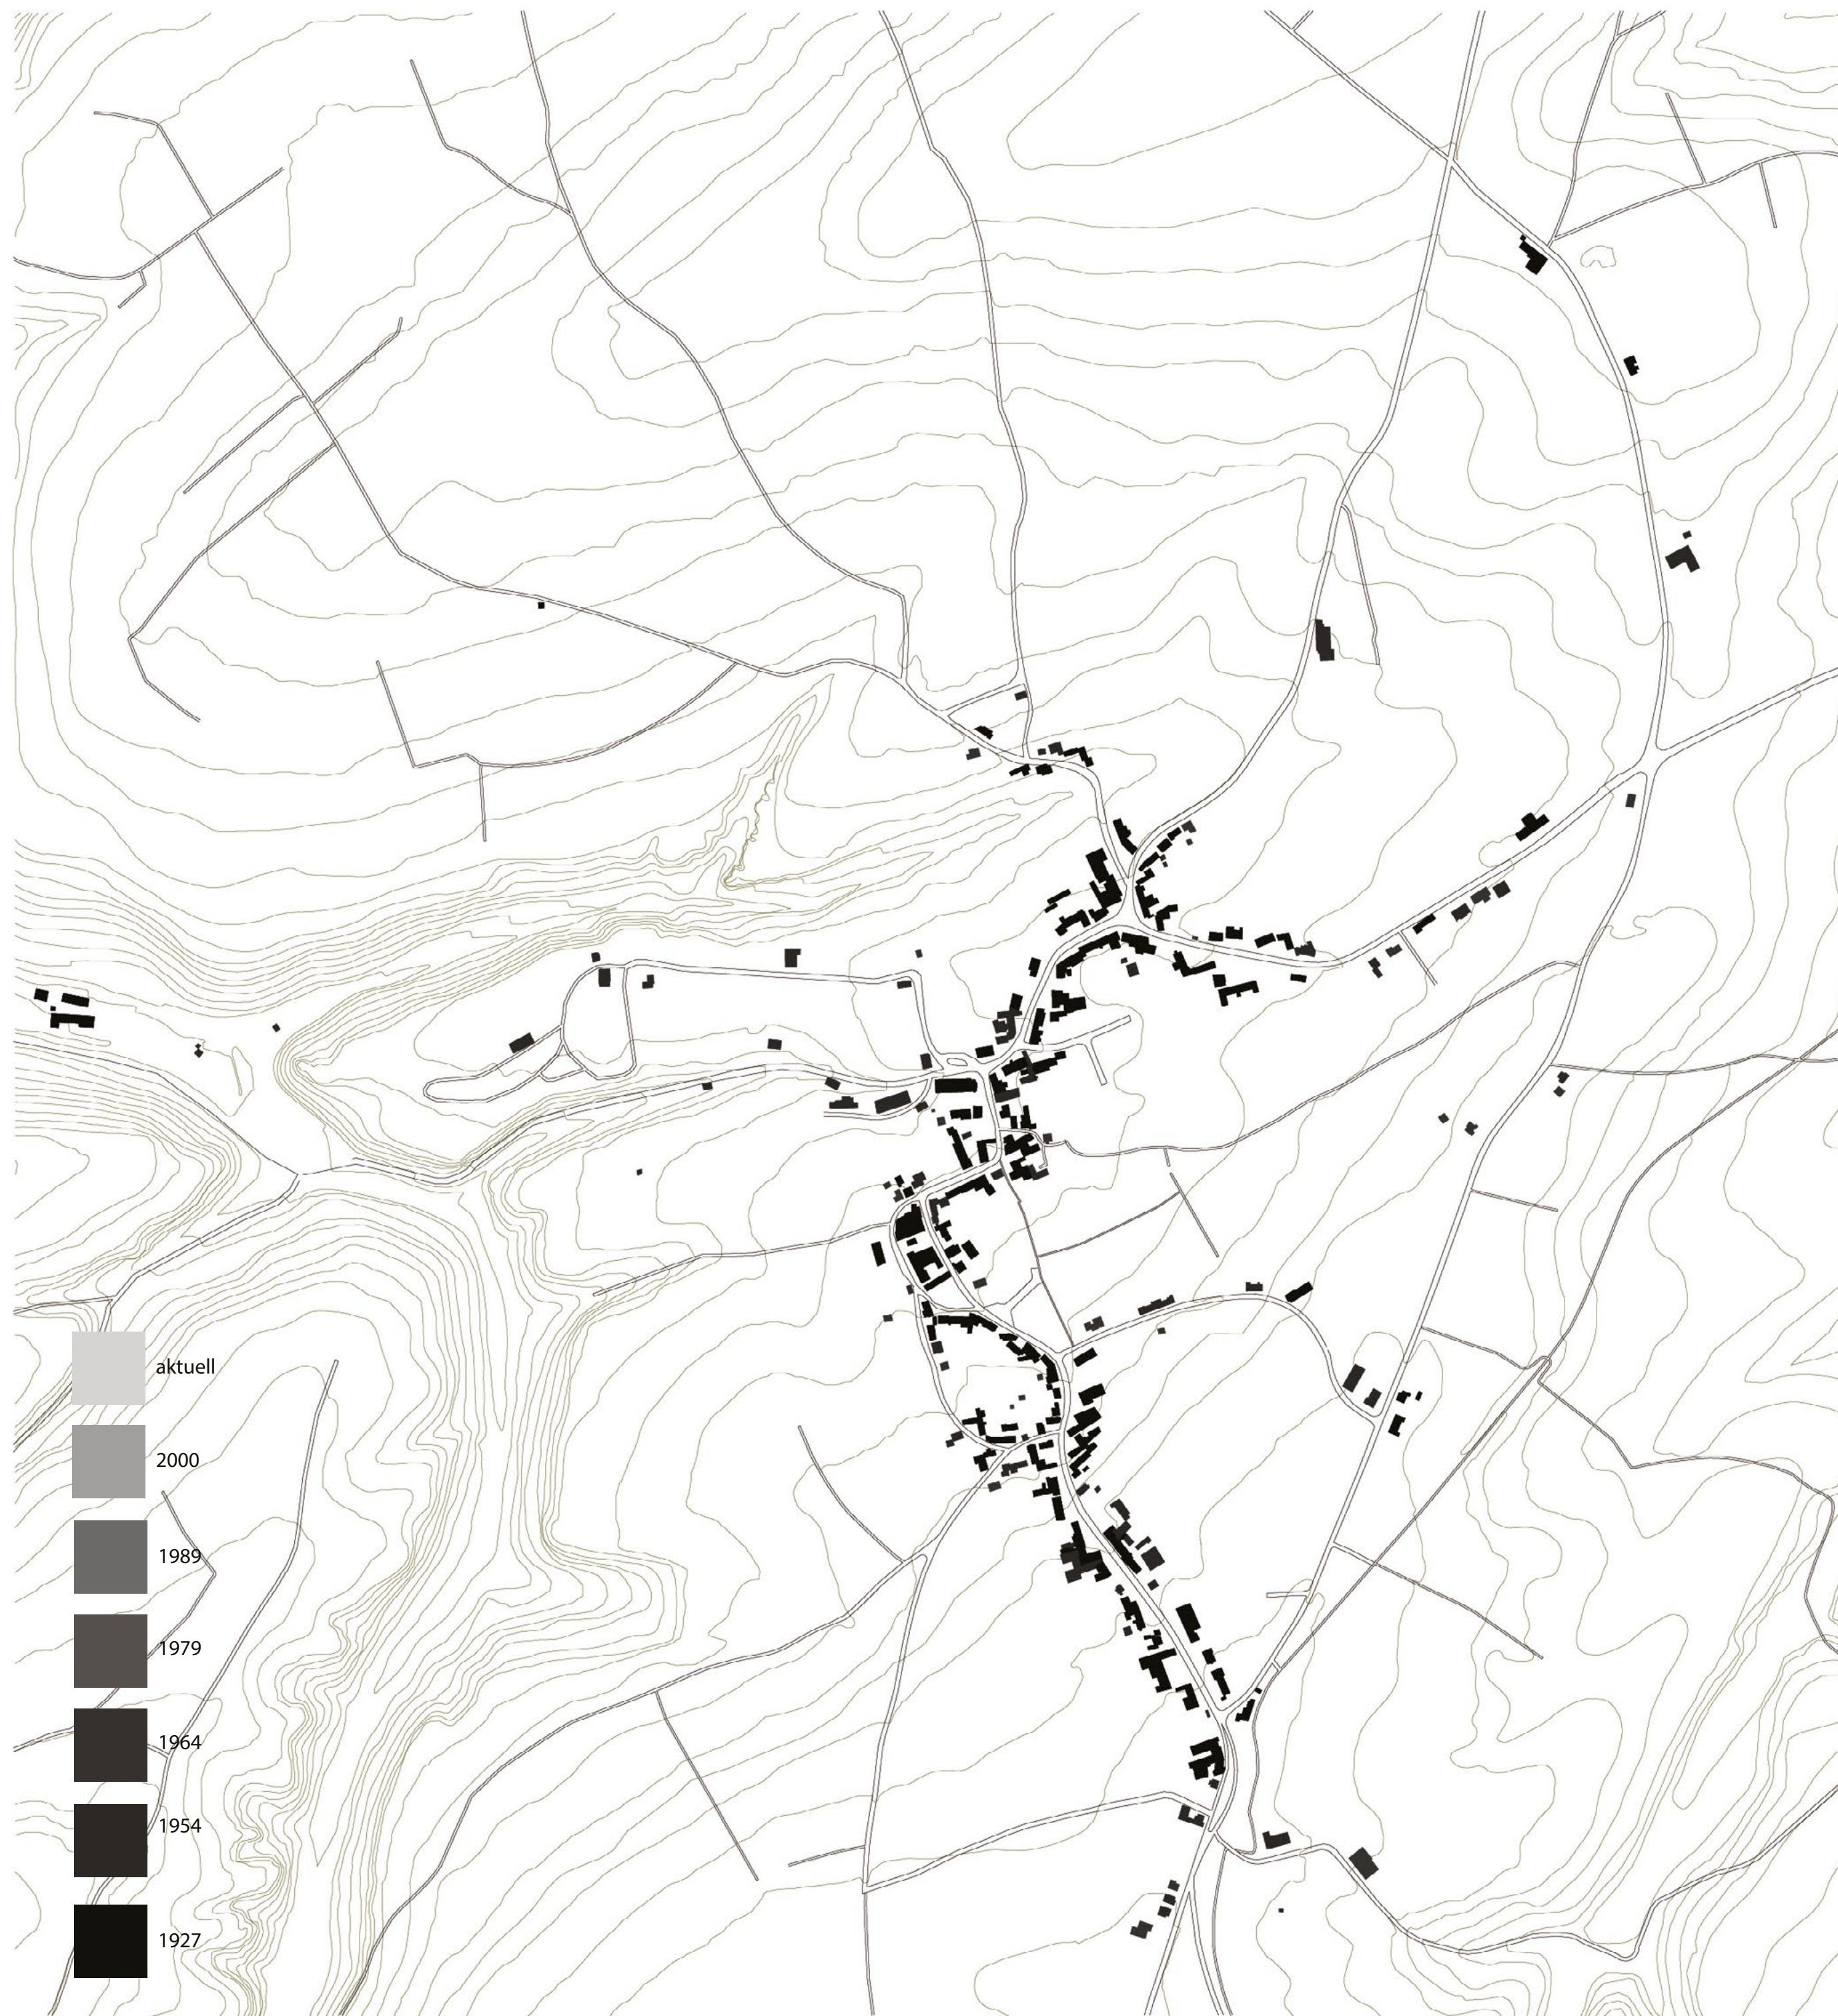

# **Dorf neu denken**

Wolf Ruediger Marunde

Marc Chagall  
1911

**Health-Village**

**Bio Oase**

**Energiedorf**

**Kreativer Hub**

**Einsteigerkommune**

**Downshifting Dorf**

**REGEN SYSTEM**

James Ehrlich/  
Effekt

- aktuell
- 2000
- 1989
- 1979
- 1964
- 1954
- 1927

- aktuell
- 2000
- 1989
- 1979
- 1964
- 1954
- 1927

Consdorf/Luxemburg