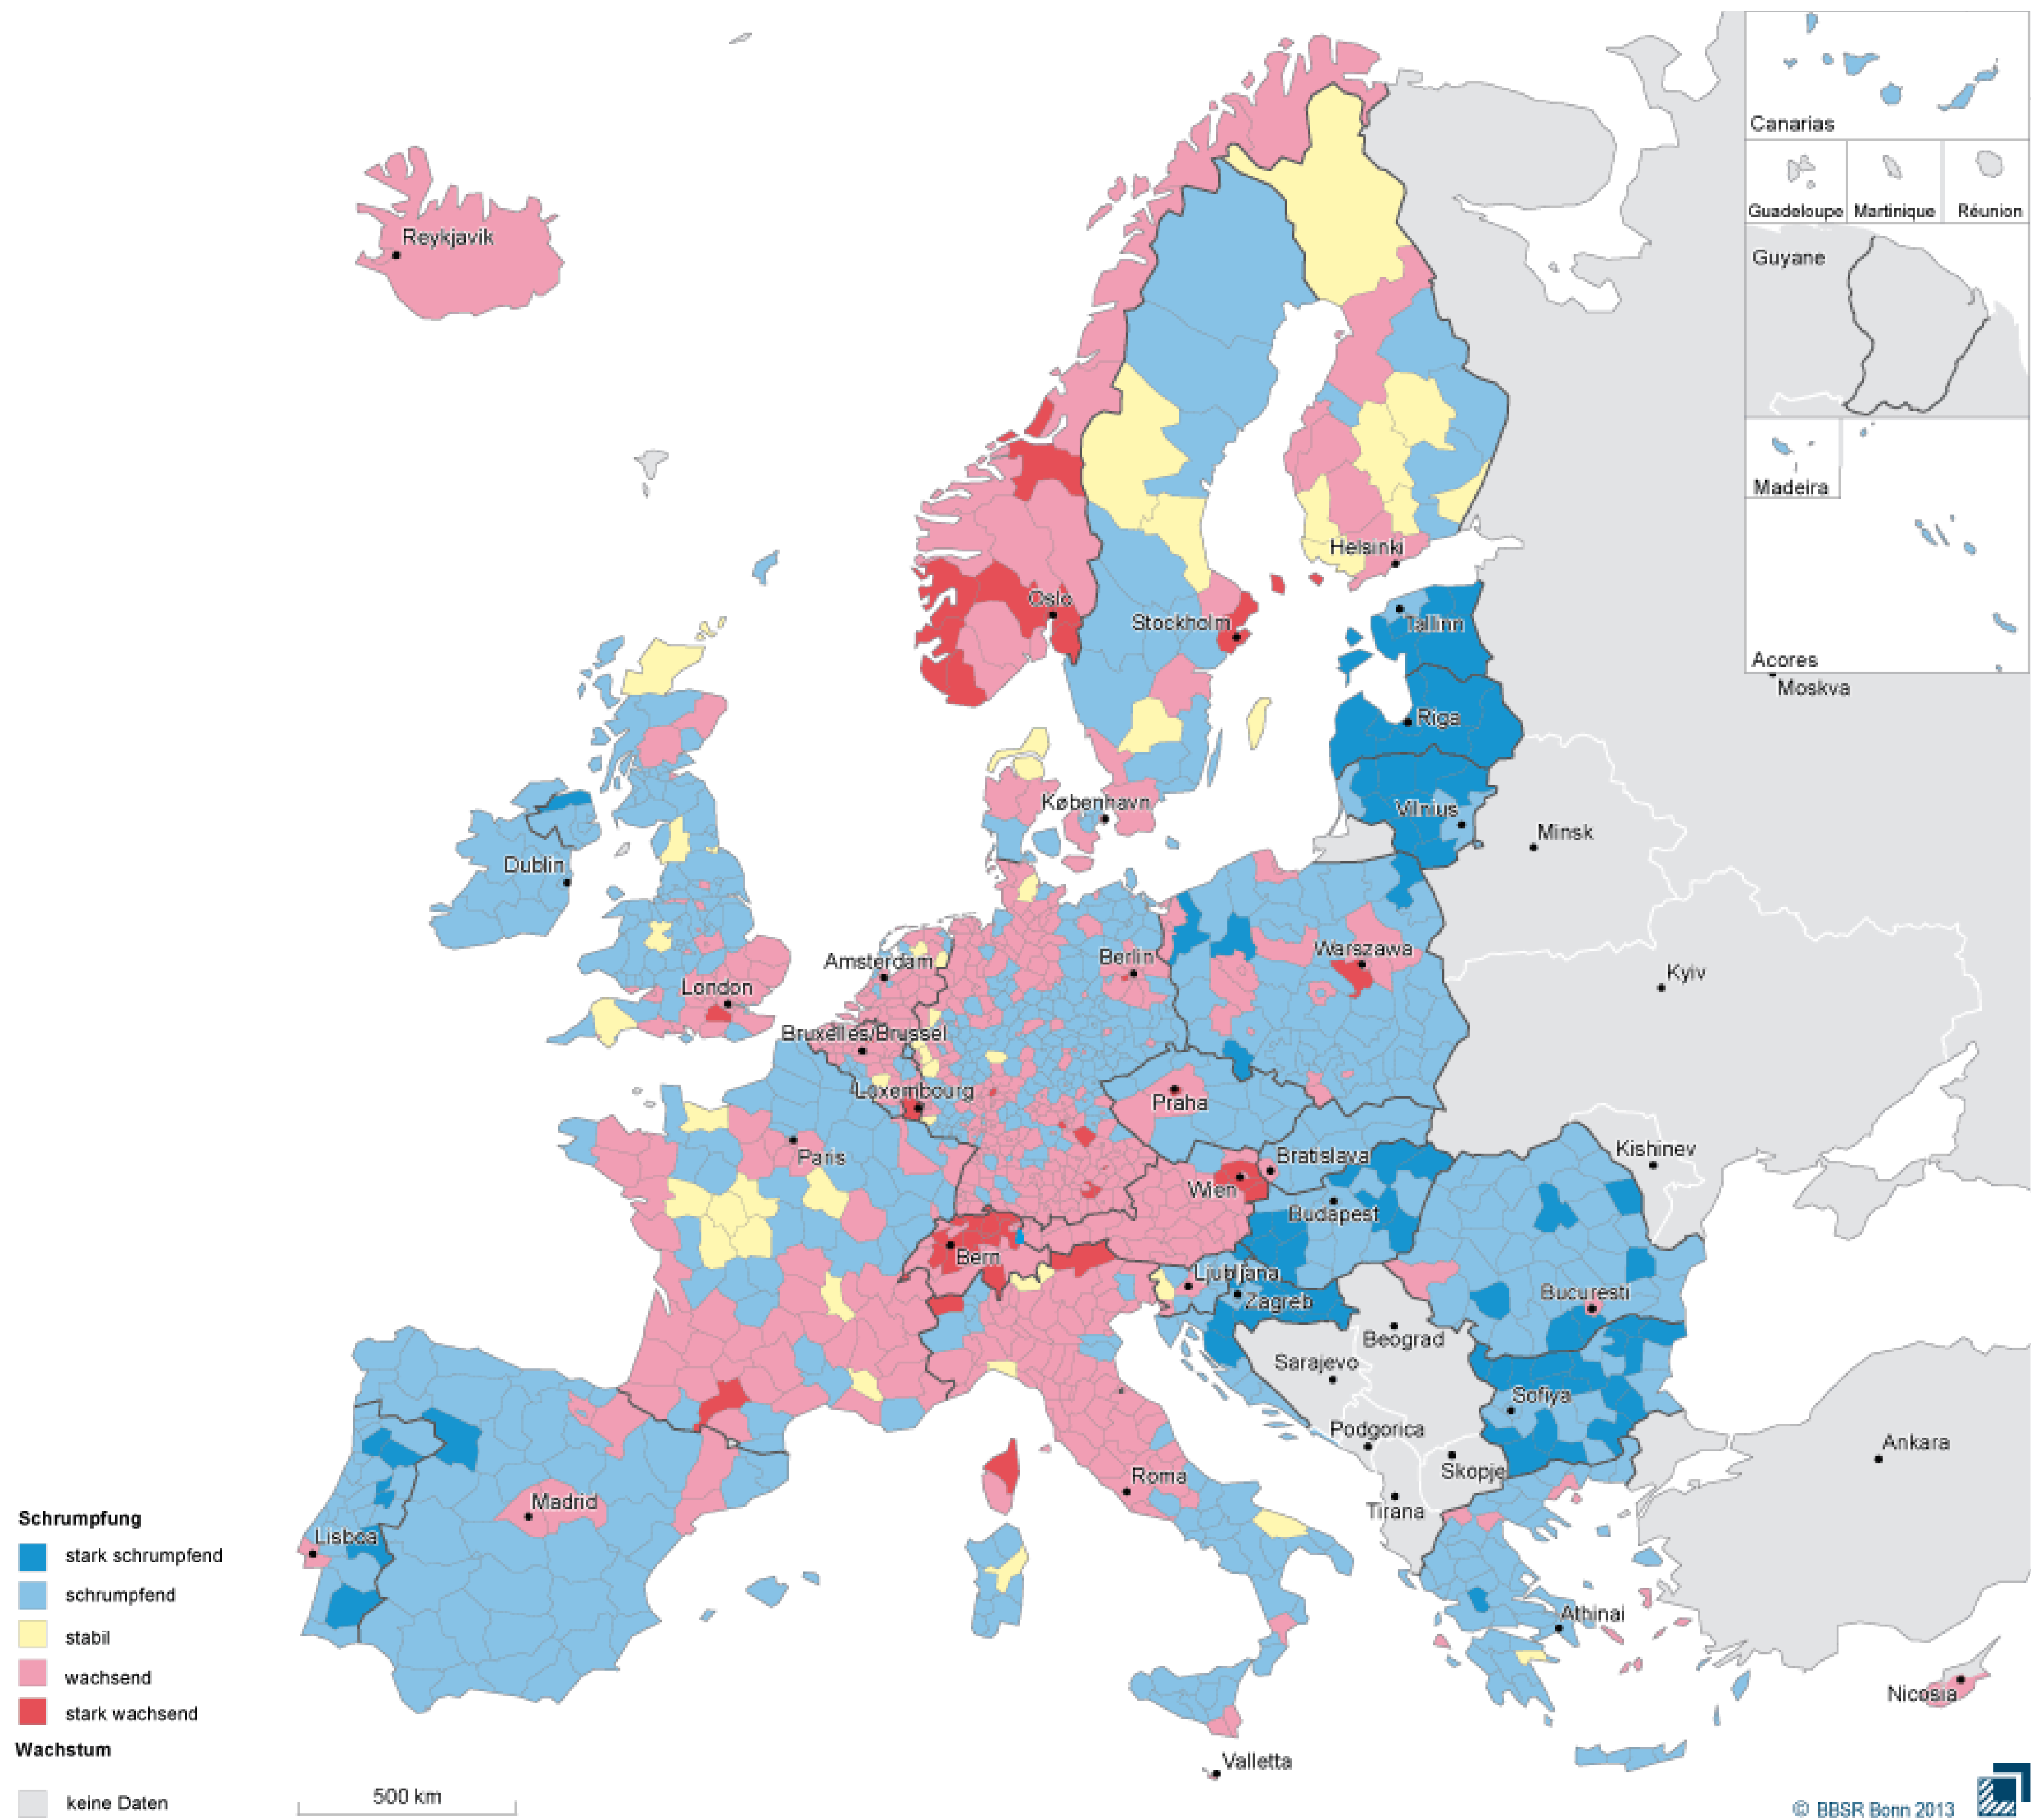

# **Dorf neu denken**

Wolf Ruediger Marunde

Marc Chagall  
1911

**Health-Village**

**Bio Oase**

**Energiedorf**

**Kreativer Hub**

**Einsteigerkommune**

**Downshifting Dorf**

**REGEN SYSTEM**

James Ehrlich/  
Effekt

- aktuell
- 2000
- 1989
- 1979
- 1964
- 1954
- 1927

- aktuell
- 2000
- 1989
- 1979
- 1964
- 1954
- 1927

Consdorf/Luxemburg