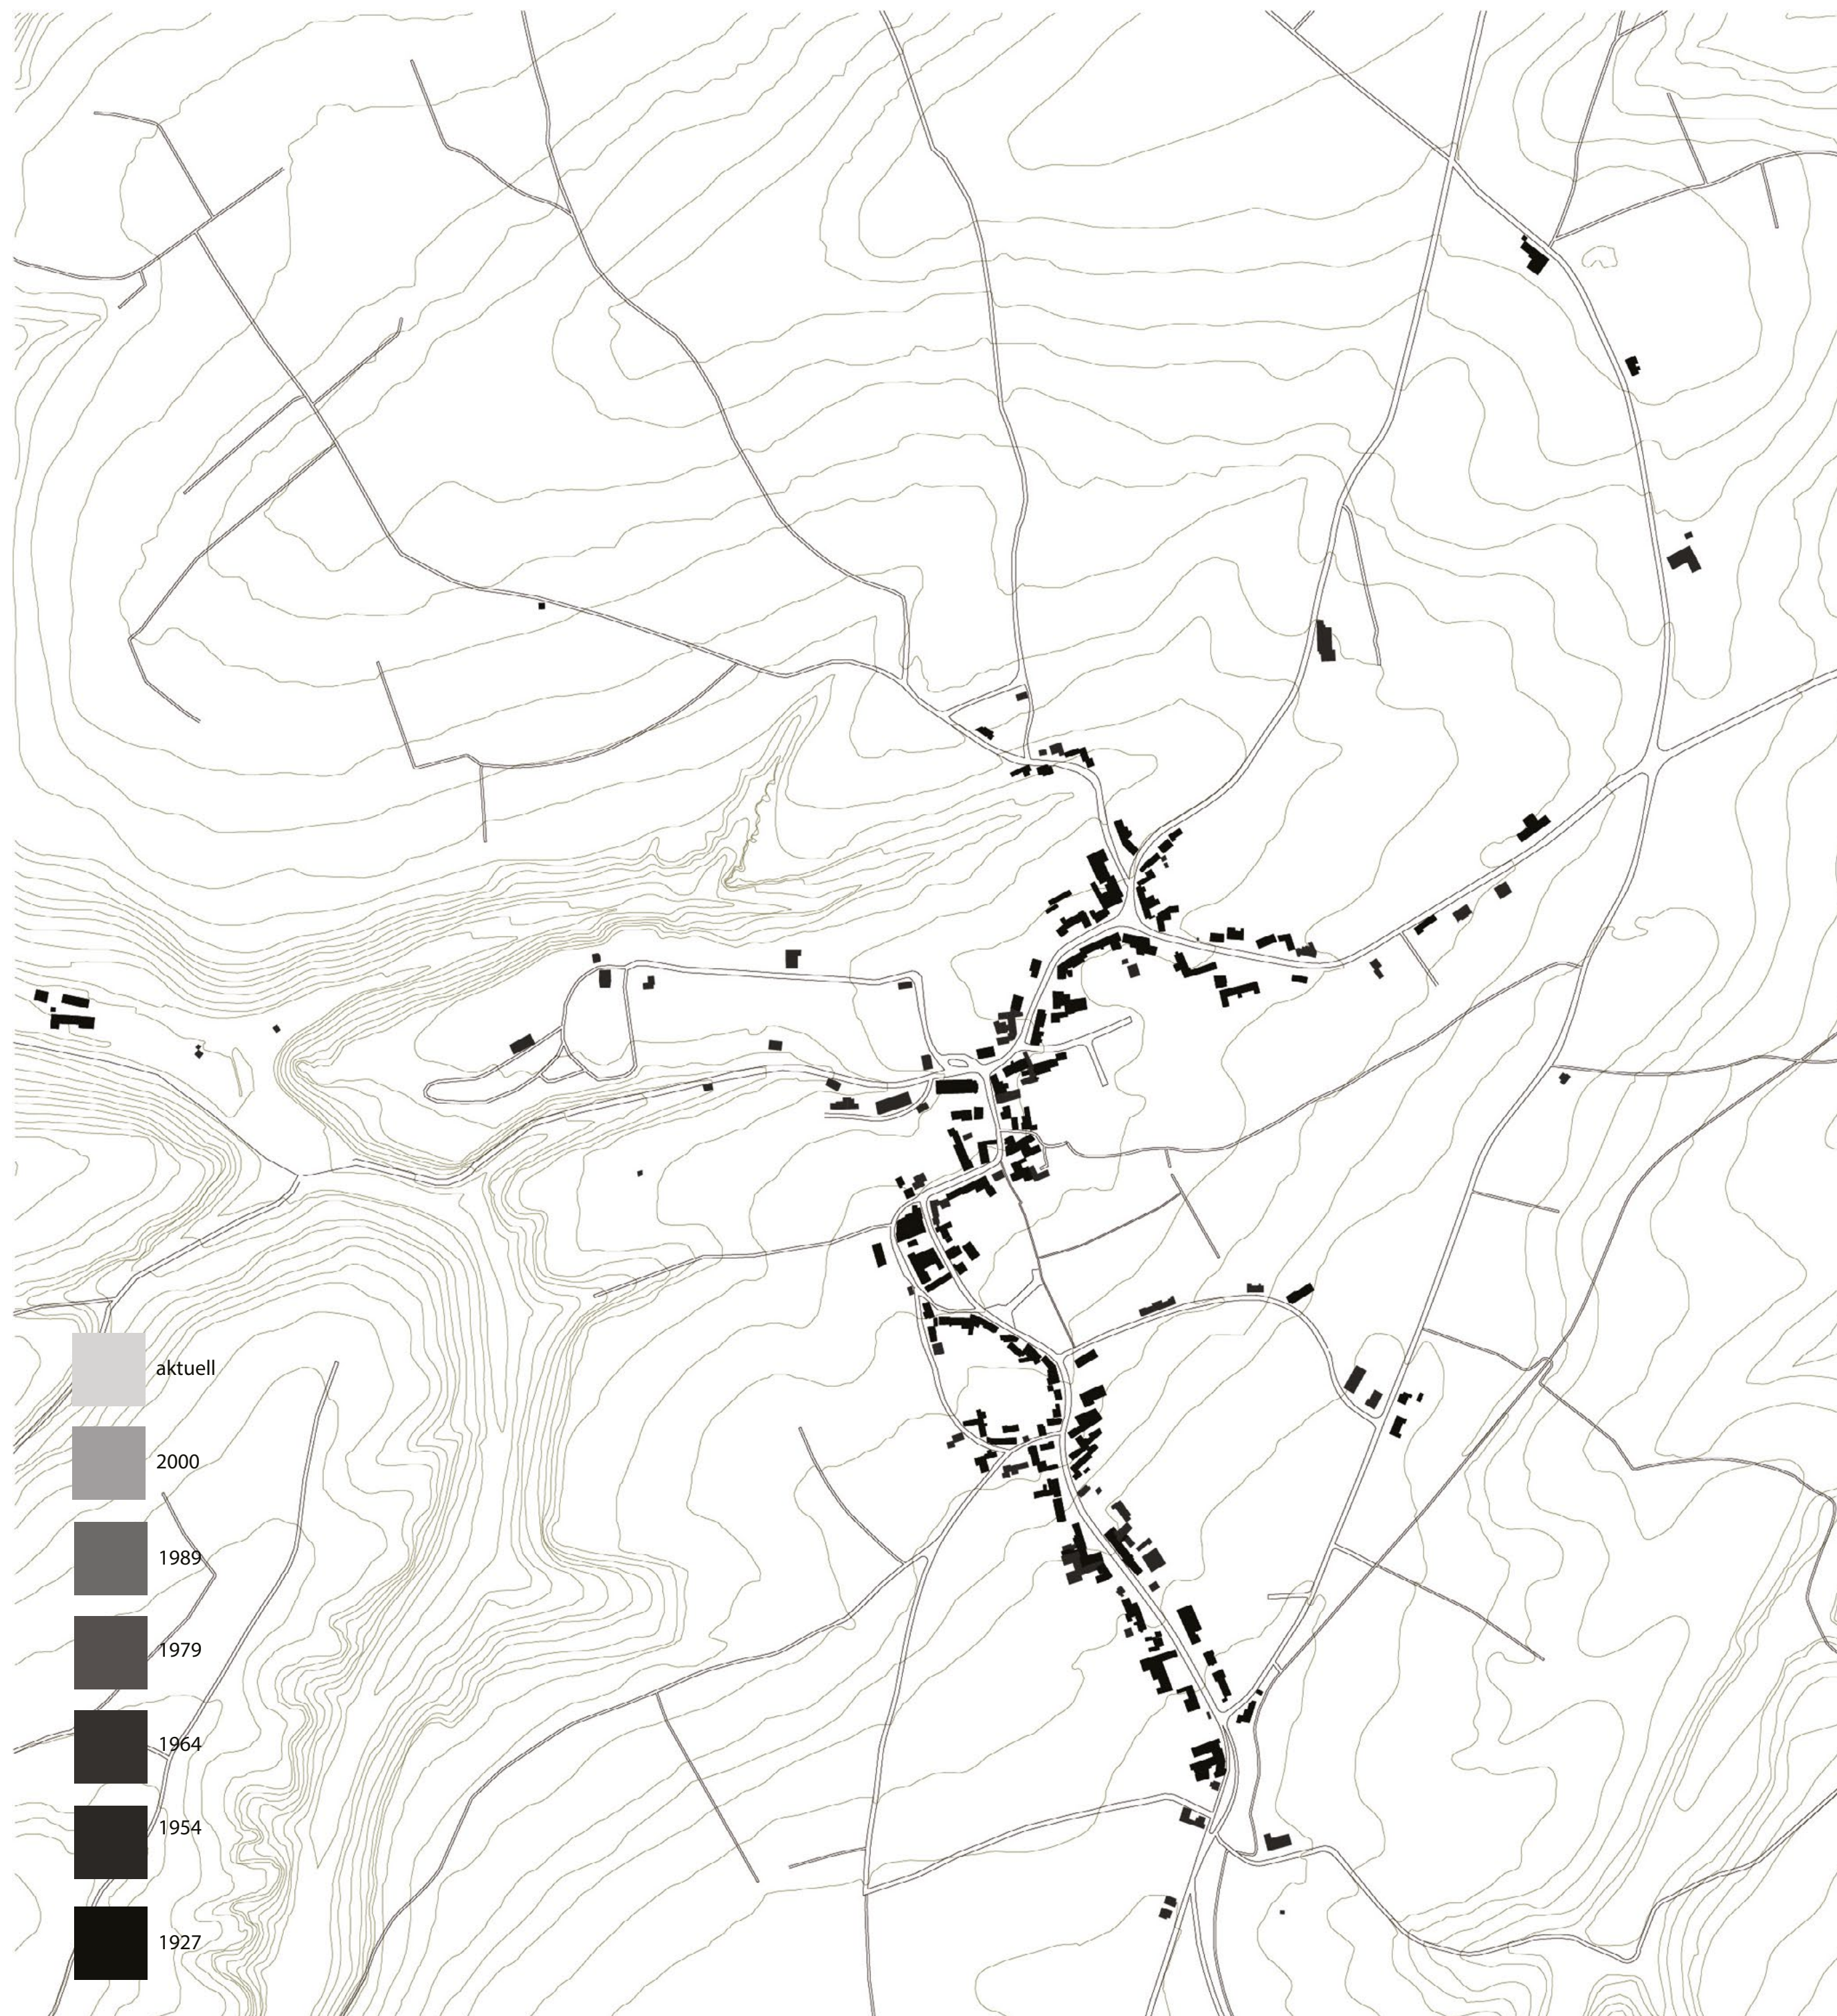

# **Dorf neu denken**

Wolf Ruediger Marunde

Marc Chagall  
1911

**Health-Village**

**Bio Oase**

**Energiedorf**

**Kreativer Hub**

**Einsteigerkommune**

**Downshifting Dorf**

**REGEN SYSTEM**

James Ehrlich/  
Effekt

- aktuell
- 2000
- 1989
- 1979
- 1964
- 1954
- 1927

- aktuell
- 2000
- 1989
- 1979
- 1964
- 1954
- 1927

Consdorf/Luxemburg