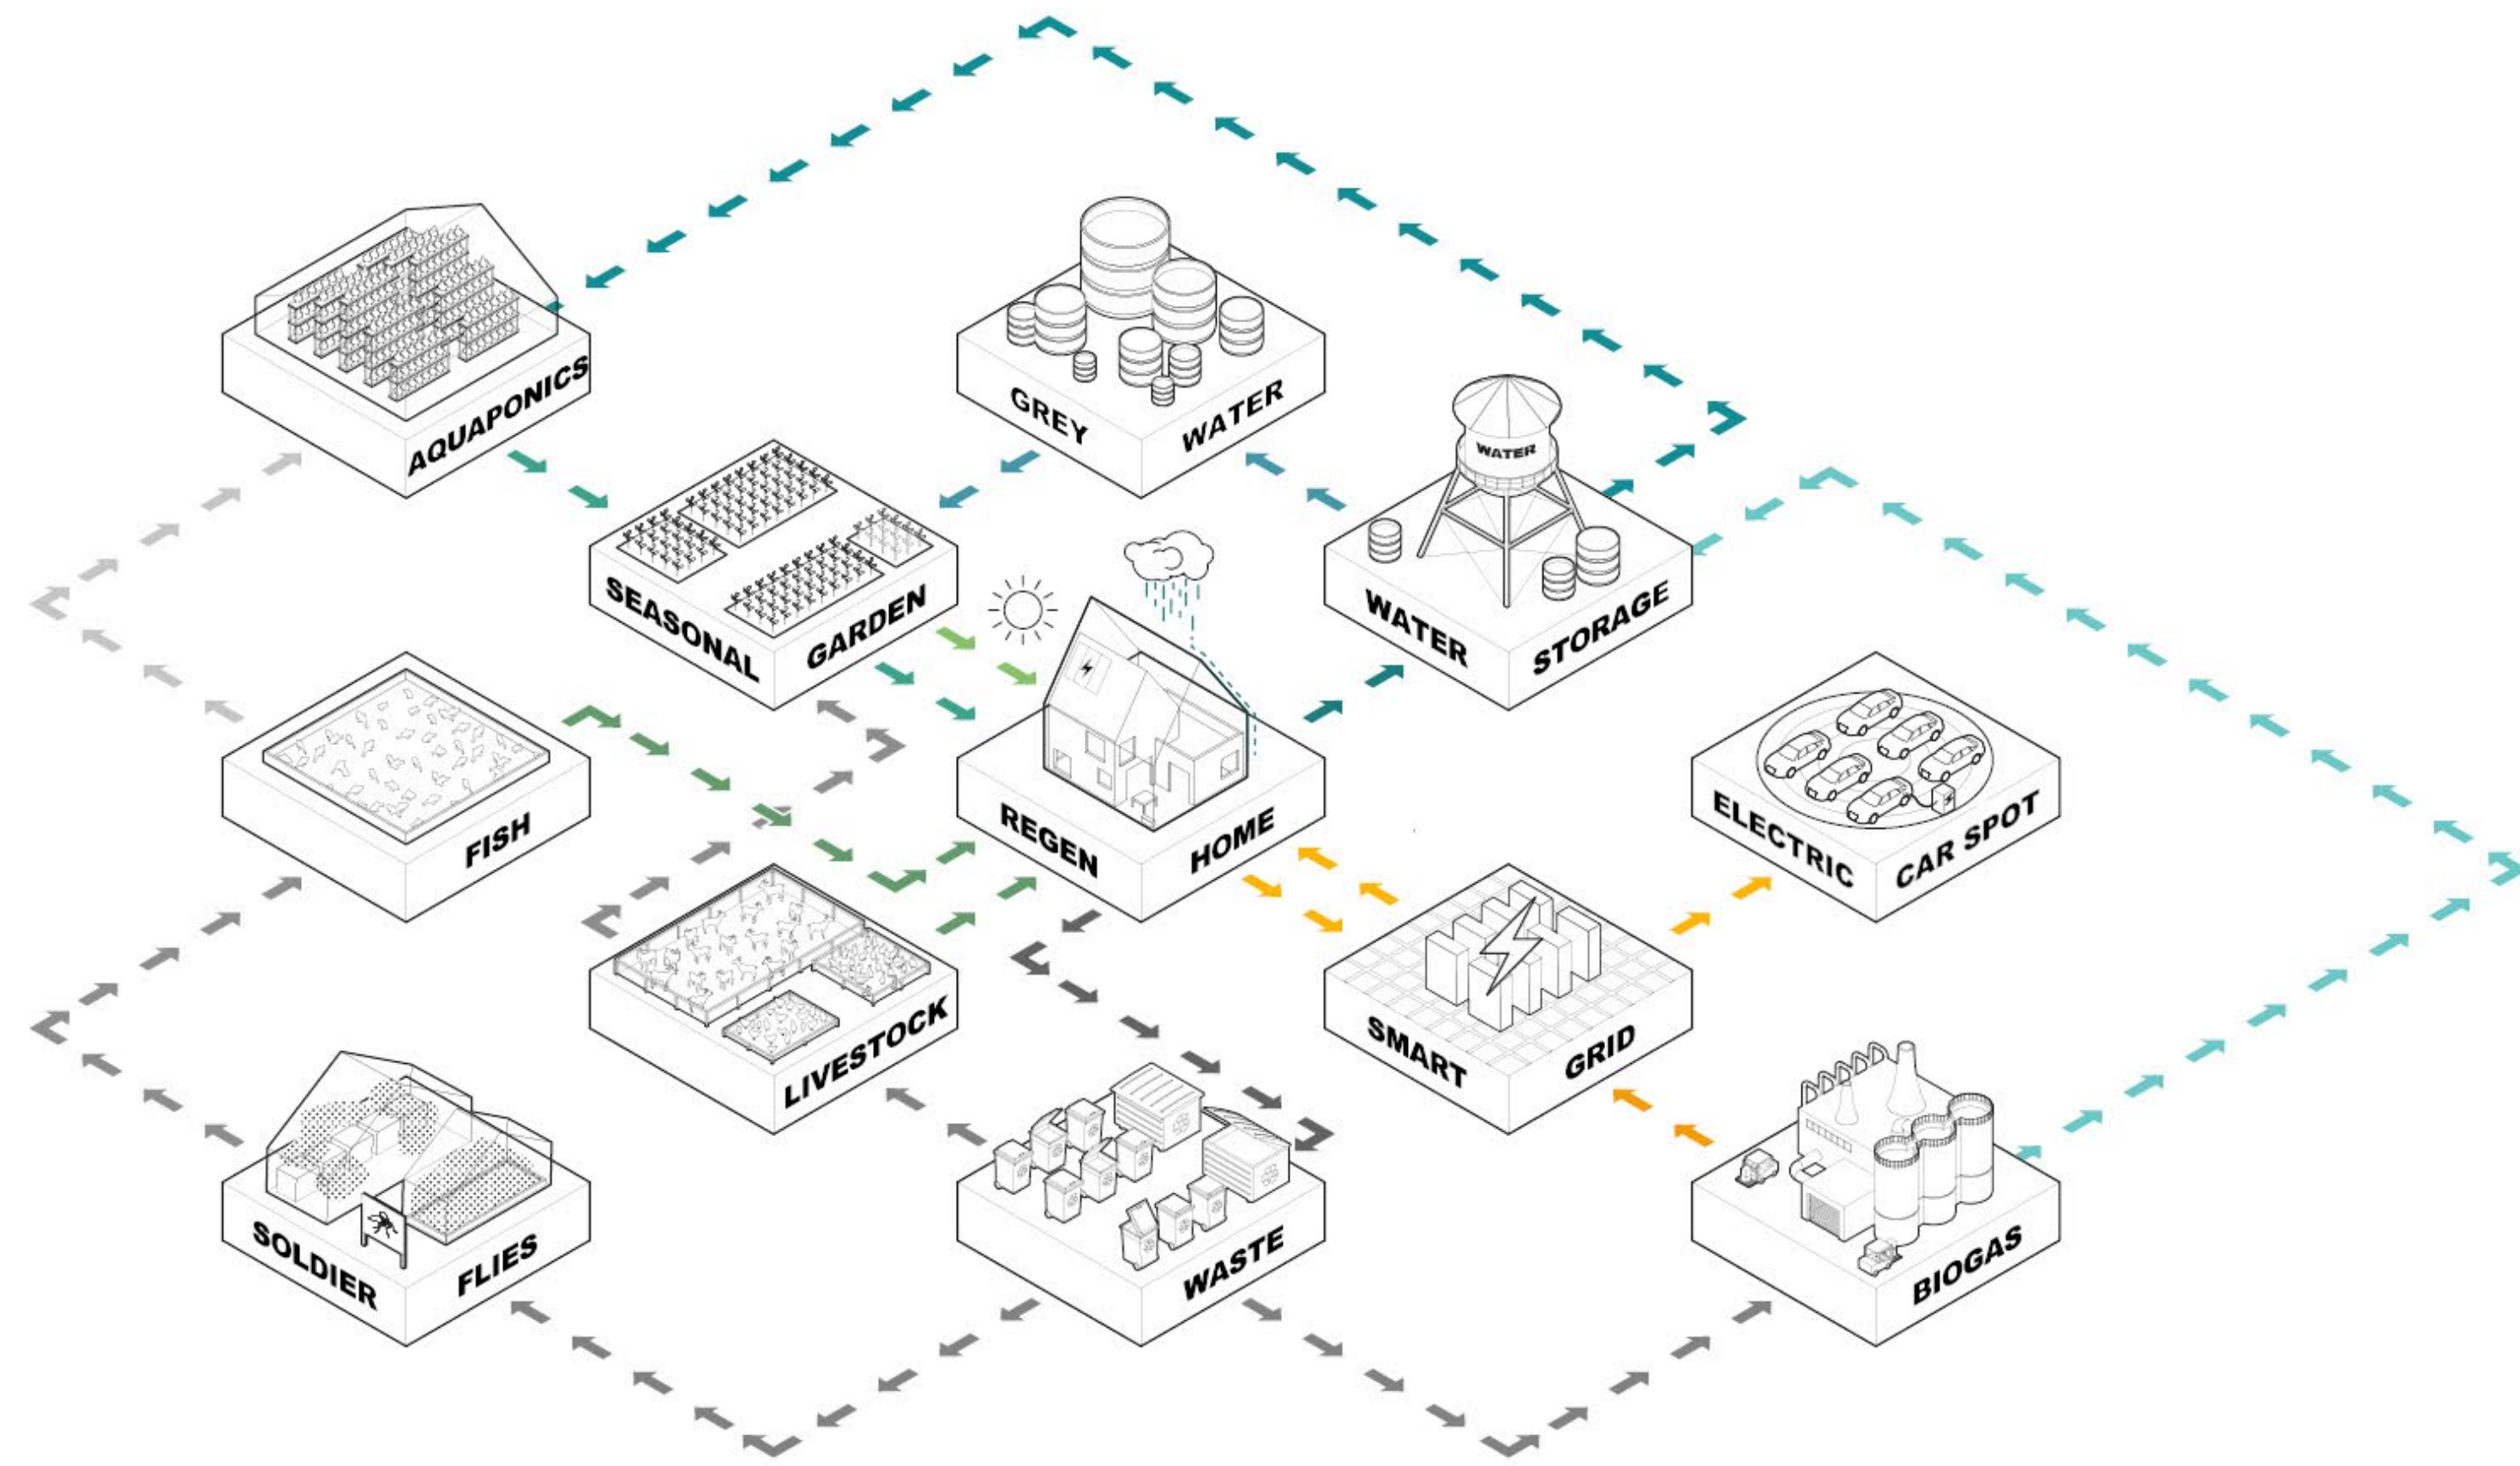

# **Dorf neu denken**

Wolf Ruediger Marunde

Marc Chagall  
1911

**Health-Village**

**Bio Oase**

**Energiedorf**

**Kreativer Hub**

**Einsteigerkommune**

**Downshifting Dorf**

**REGEN SYSTEM**

James Ehrlich/  
Effekt

- aktuell
- 2000
- 1989
- 1979
- 1964
- 1954
- 1927

- aktuell
- 2000
- 1989
- 1979
- 1964
- 1954
- 1927

Consdorf/Luxemburg