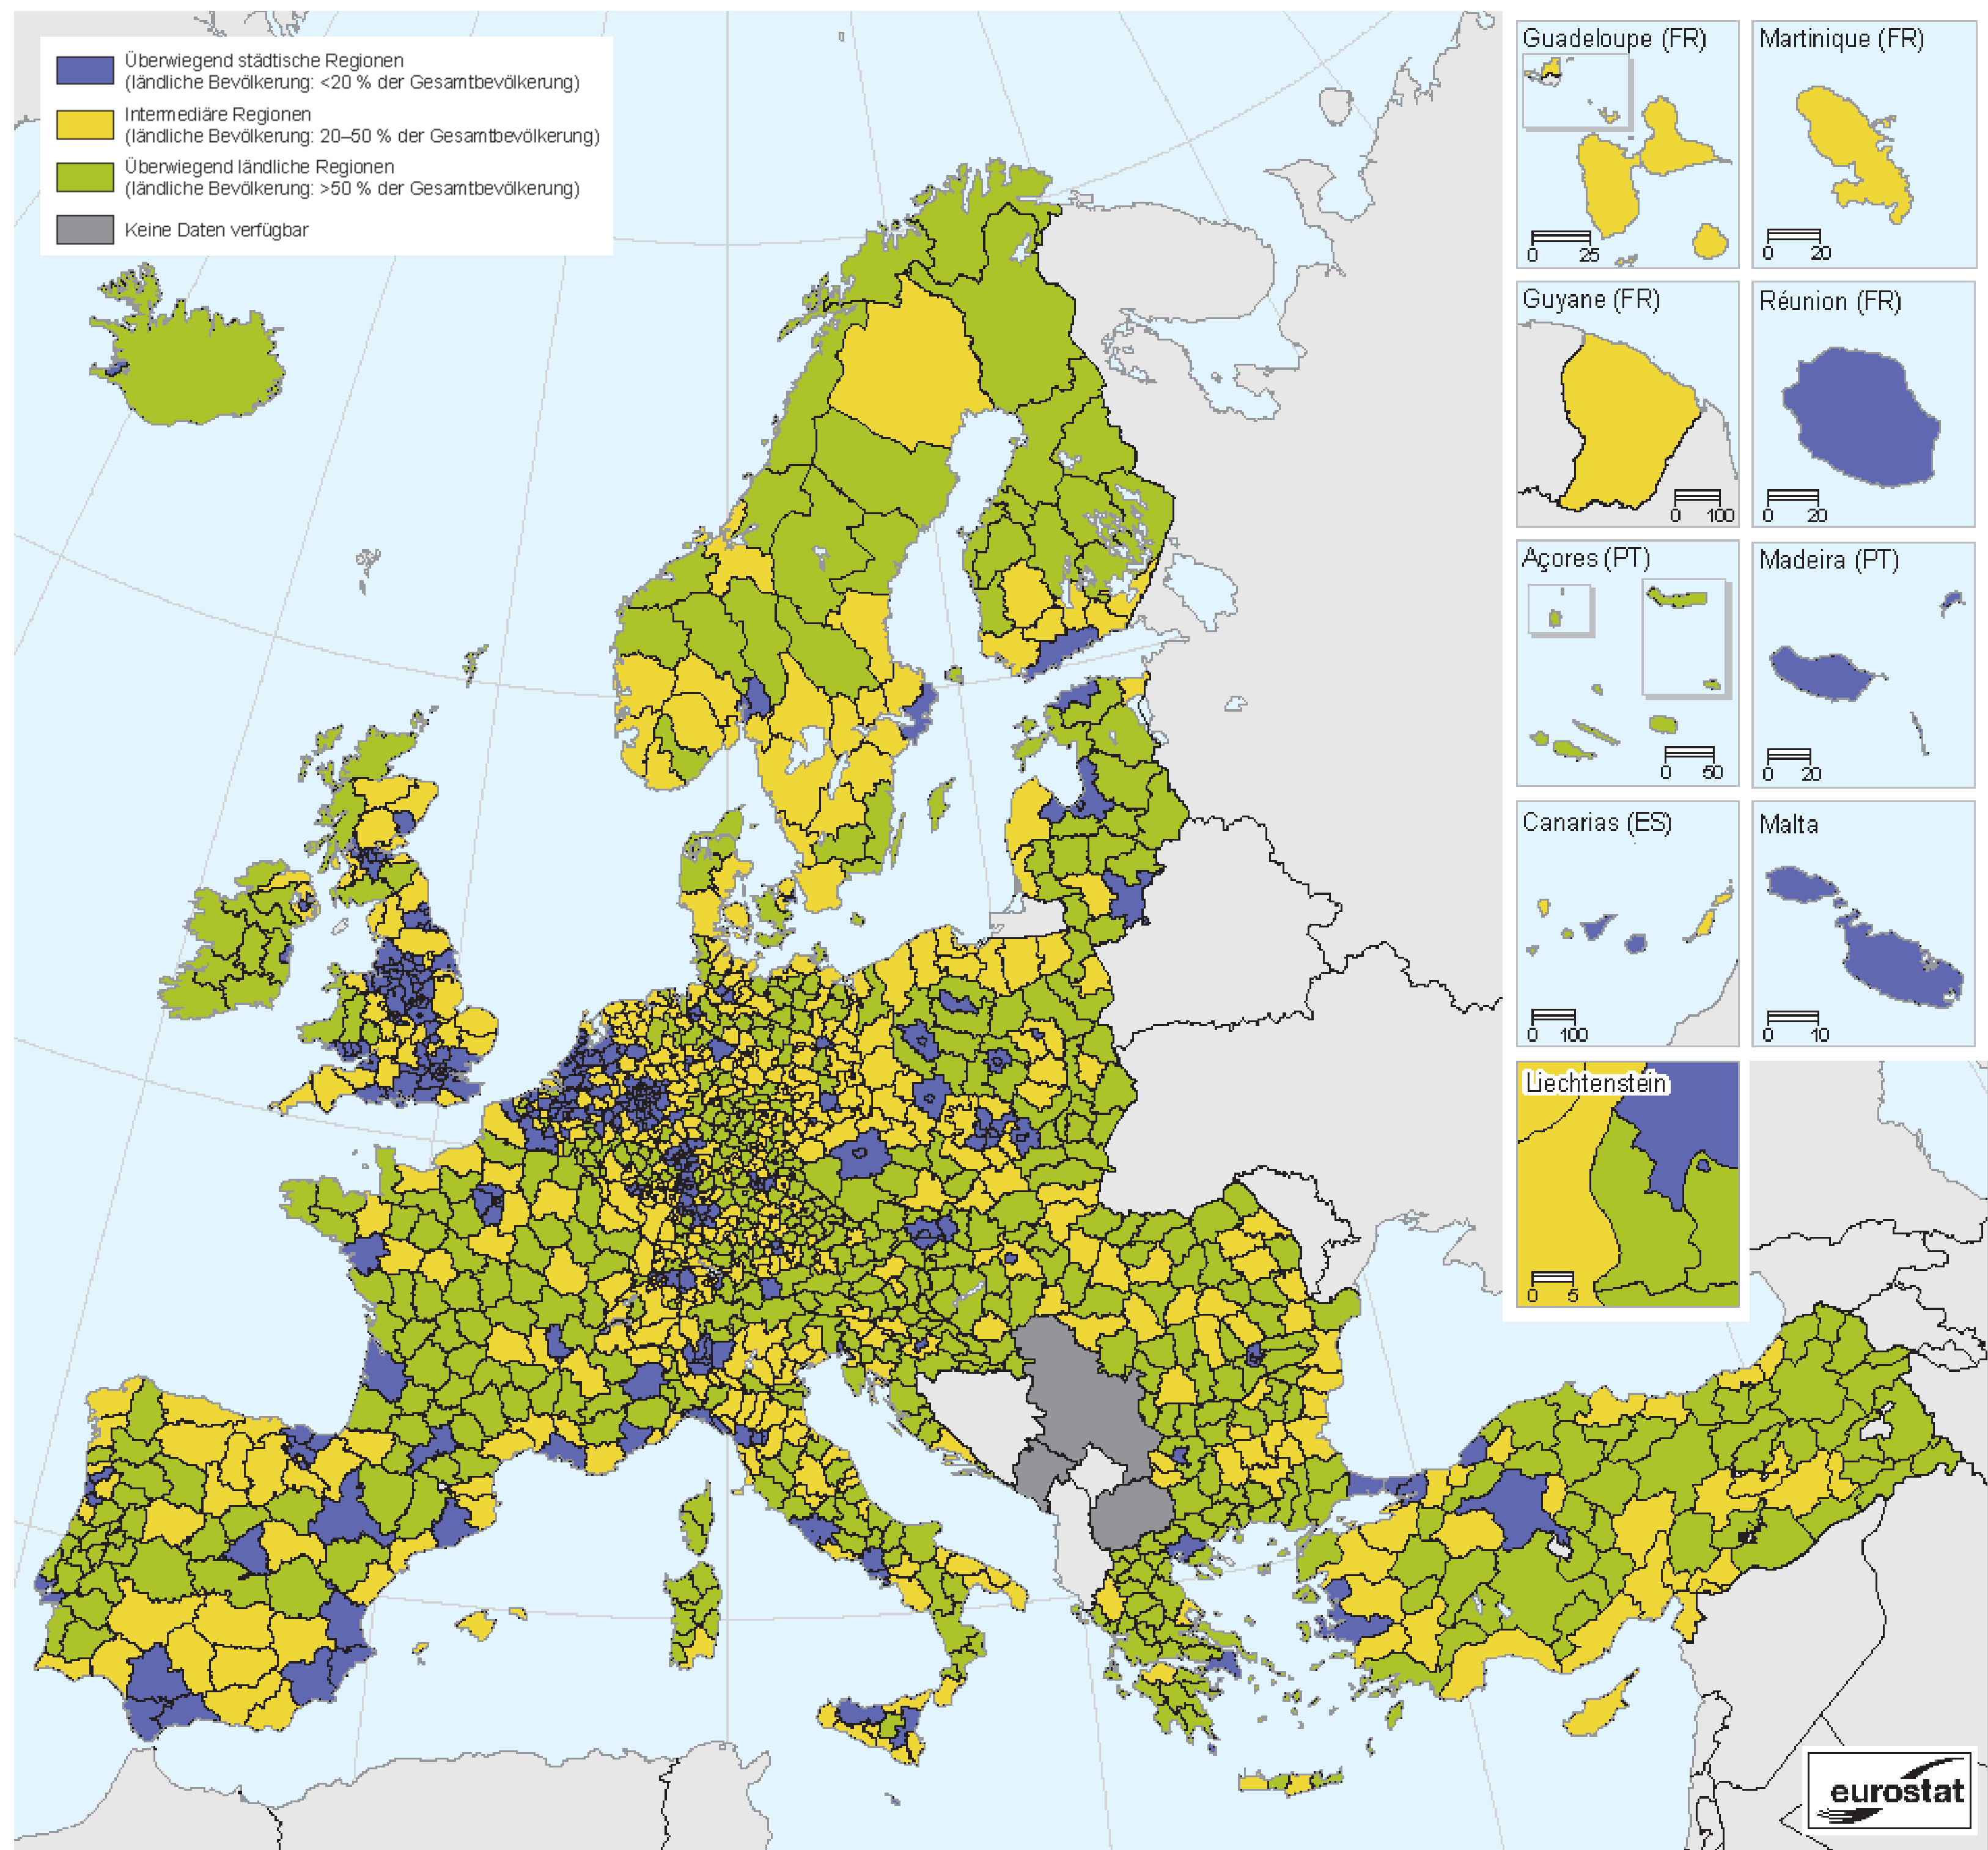

# **Dorf neu denken**

Wolf Ruediger Marunde

Marc Chagall  
1911

**Health-Village**

**Bio Oase**

**Energiedorf**

**Kreativer Hub**

**Einsteigerkommune**

**Downshifting Dorf**

**REGEN SYSTEM**

James Ehrlich/  
Effekt

- aktuell
- 2000
- 1989
- 1979
- 1964
- 1954
- 1927

- aktuell
- 2000
- 1989
- 1979
- 1964
- 1954
- 1927

Consdorf/Luxemburg